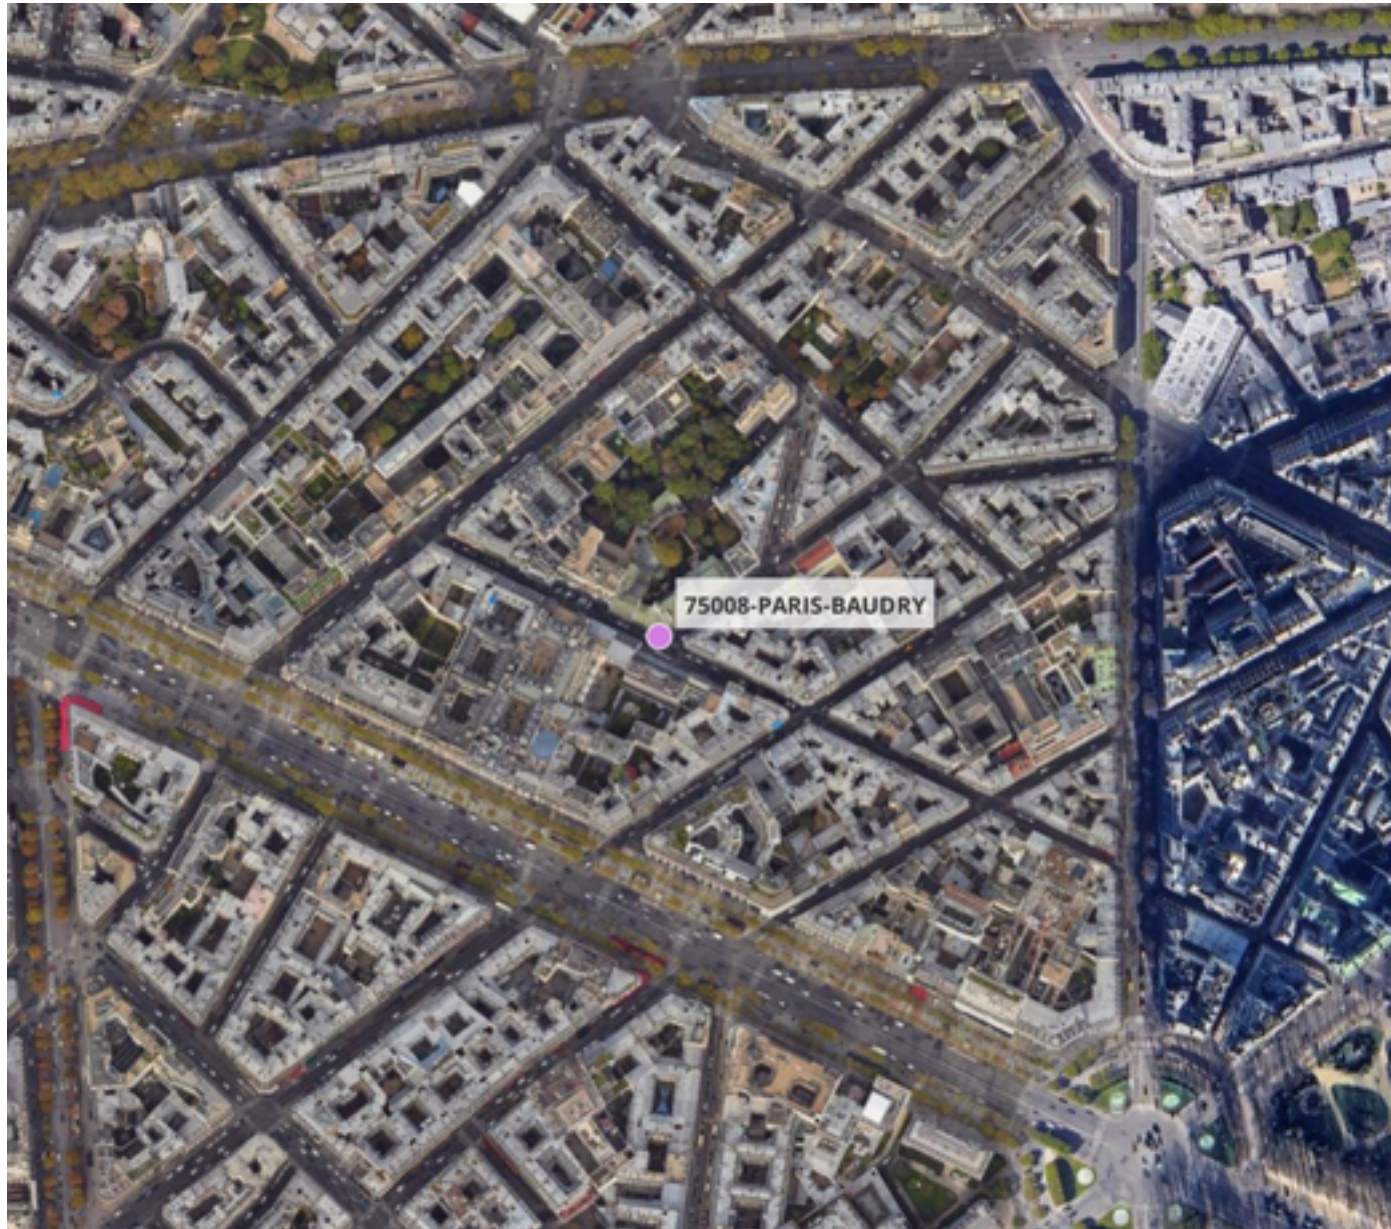

# Capteurs méduse PARIS 8ÈME

2026 / sem. 21 (du 18/05/2026 au 24/05/2026)

*NB : Chaque capteur est désigné par le nom de la rue dans laquelle il est implanté*

# Capteurs méduse PARIS 8ÈME

2026 / sem. 21 (du 18/05/2026 au 24/05/2026)

**SYNTHÈSE DES SITES SUR LA SEMAINE**  
**Par Indice Harmonica nocturne [22h-06h] décroissant**

 1	Nuit du lundi 18/05/2026 au mardi 19/05/2026	Nuit du mardi 19/05/2026 au mercredi 20/05/2026	Nuit du mercredi 20/05/2026 au jeudi 21/05/2026	Nuit du jeudi 21/05/2026 au vendredi 22/05/2026	Nuit du vendredi 22/05/2026 au samedi 23/05/2026	Nuit du samedi 23/05/2026 au dimanche 24/05/2026	Nuit du dimanche 24/05/2026 au lundi 25/05/2026
1	BAUDRY (5,6)	BAUDRY (N/A)	BAUDRY (N/A)	BAUDRY (N/A)	BAUDRY (7,0)	BAUDRY (7,1)	BAUDRY (6,5)